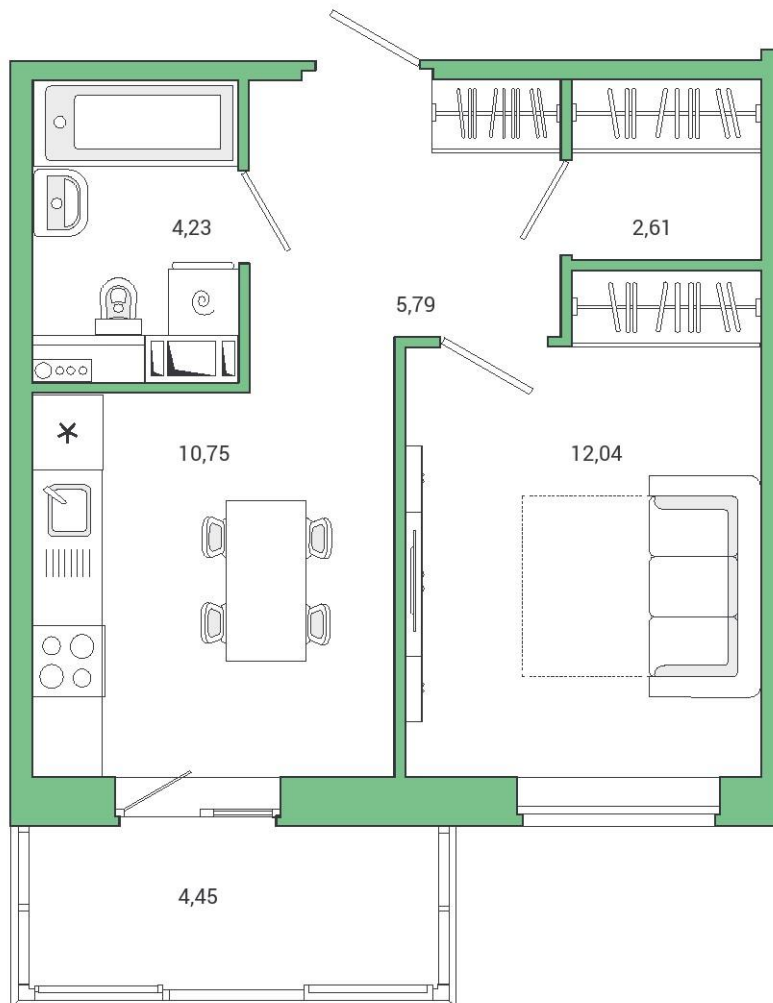

Цена с чистовой отделкой:

8 288 280 ₺

Янила Драйв, 4 оч., к. 2

1-комнатная квартира № 3

Этаж
1 / 9

Срок сдачи
Сдан г.

Общая площадь
36.4 м²

Жилая
12.04 м²

Кухня
10.75 м²