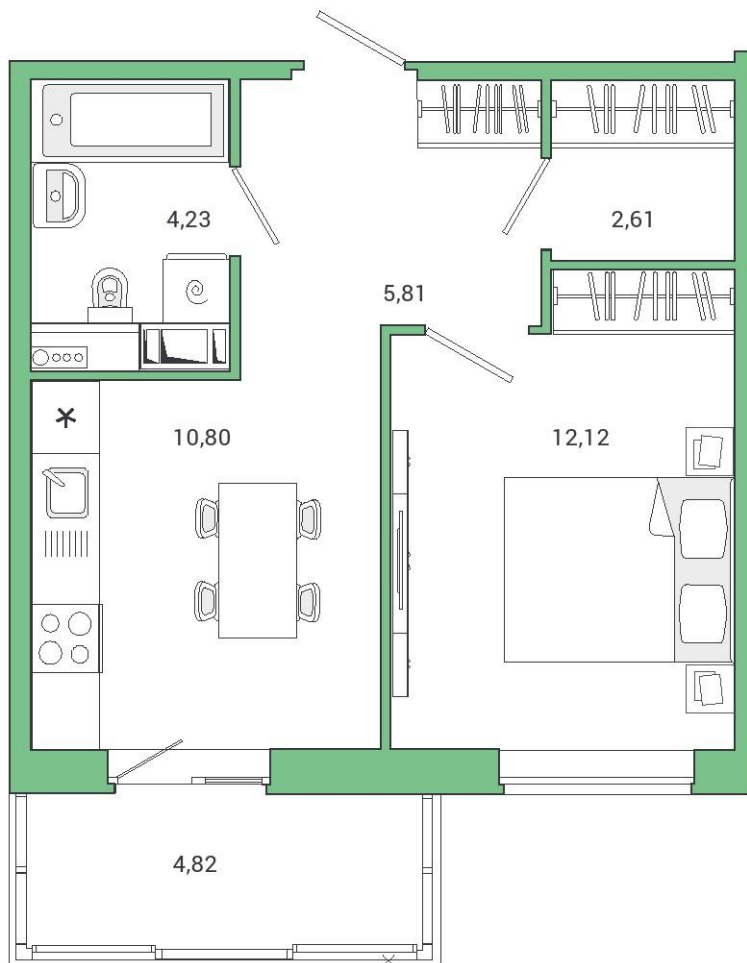

Цена с чистовой отделкой:

8 556 000 ₺

Янила Драйв, 4 оч., к. 2

1 -комнатная квартира № 42

Этаж
9 / 9

Срок сдачи
Сдан г.

Общая площадь
36.8 м²

Жилая
12.12 м²

Кухня
10.8 м²