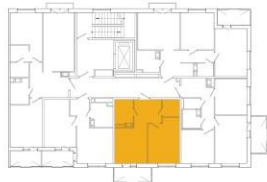

Цена с чистовой отделкой:

8 556 000 ₺

Янила Драйв, 4 оч., к. 2

1 -комнатная квартира № 42

Этаж
9 / 9

Срок сдачи
Сдан г.

Общая площадь
36.8 м²

Жилая
12.12 м²

Кухня
10.8 м²