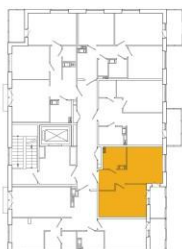

Цена с чистовой отделкой:

8 163 110 ₺

Янила Драйв, 4 оч., к. 3

1-комнатная квартира № 8

Этаж
2 / 9

Срок сдачи
Сдан г.

Общая площадь
34.9 м²

Жилая
12.99 м²

Кухня
11.56 м²