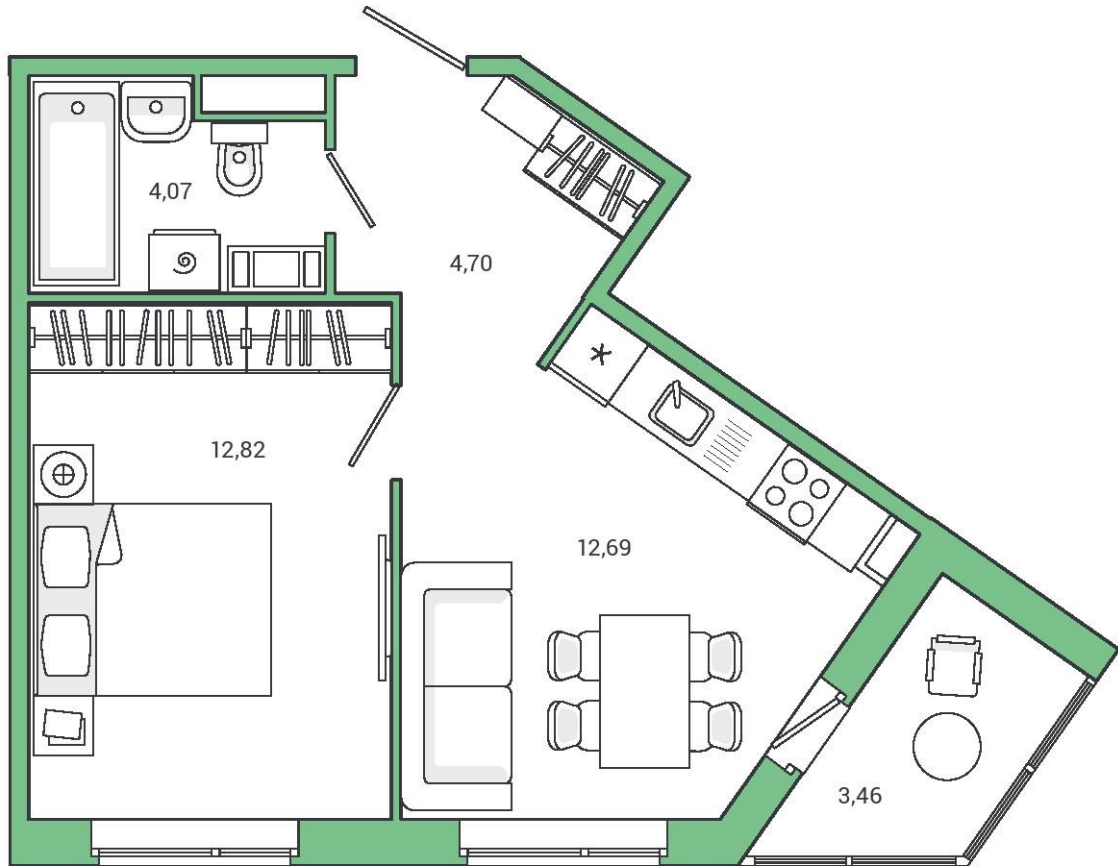

Цена без отделки:

7 596 960 ₽

Янила Драйв, 4 оч., к. 4

1-комнатная квартира № 220

Этаж
8 / 8

Срок сдачи
Сдан г.

Общая площадь
35.7 м²

Жилая
12.82 м²

Кухня
12.89 м²