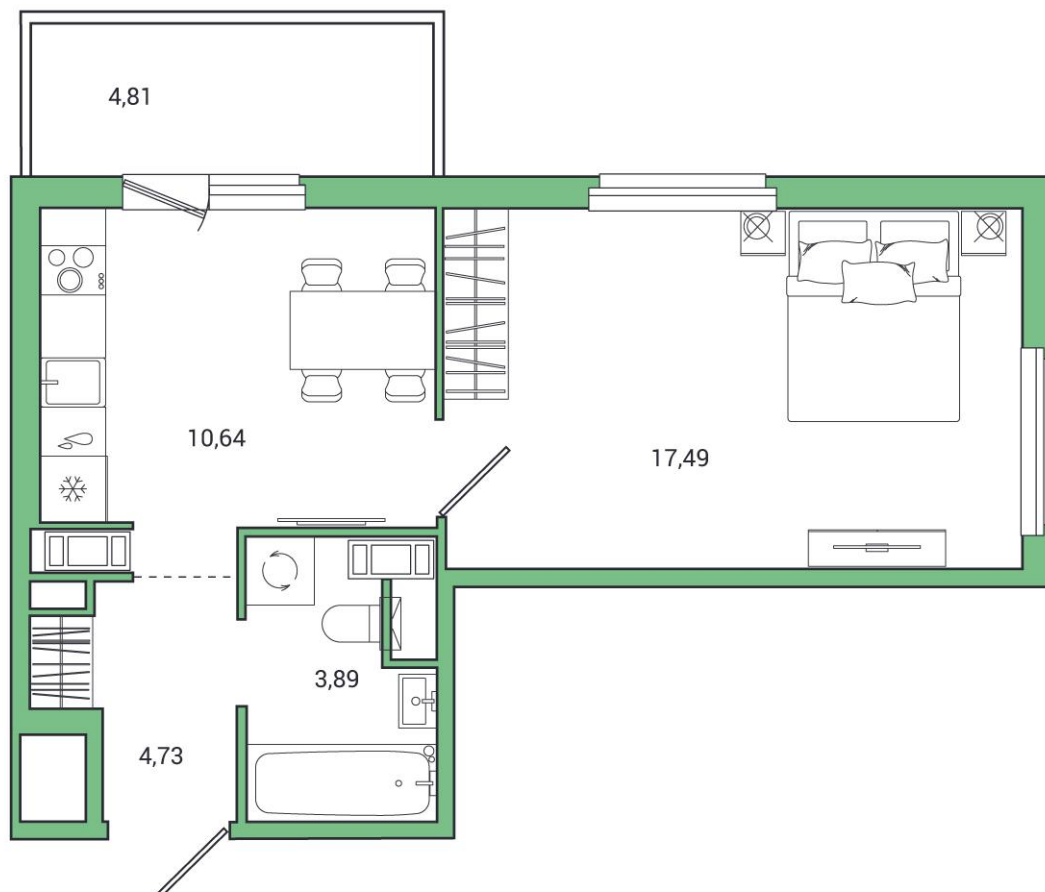

Цена без отделки:

7 098 910 ₺

Янила Драйв, 4 оч., к. 6

1-комнатная квартира № 6

Этаж
2 / 7

Срок сдачи
Сдан г.

Общая площадь
37.7 м²

Жилая
17.49 м²

Кухня
10.64 м²