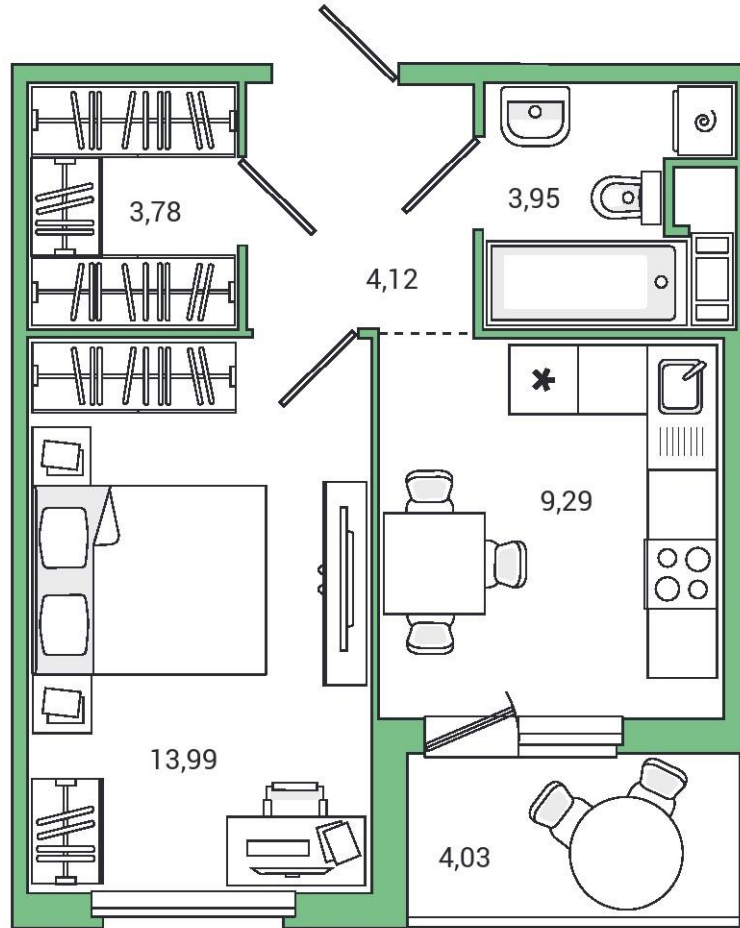

Цена без отделки:

7 313 200 ₺

Янила Драйв, 4 оч., к. 6

1-комнатная квартира № 8

Этаж
2 / 7

Срок сдачи
Сдан г.

Общая площадь
37.15 м²

Жилая
13.99 м²

Кухня
9.29 м²